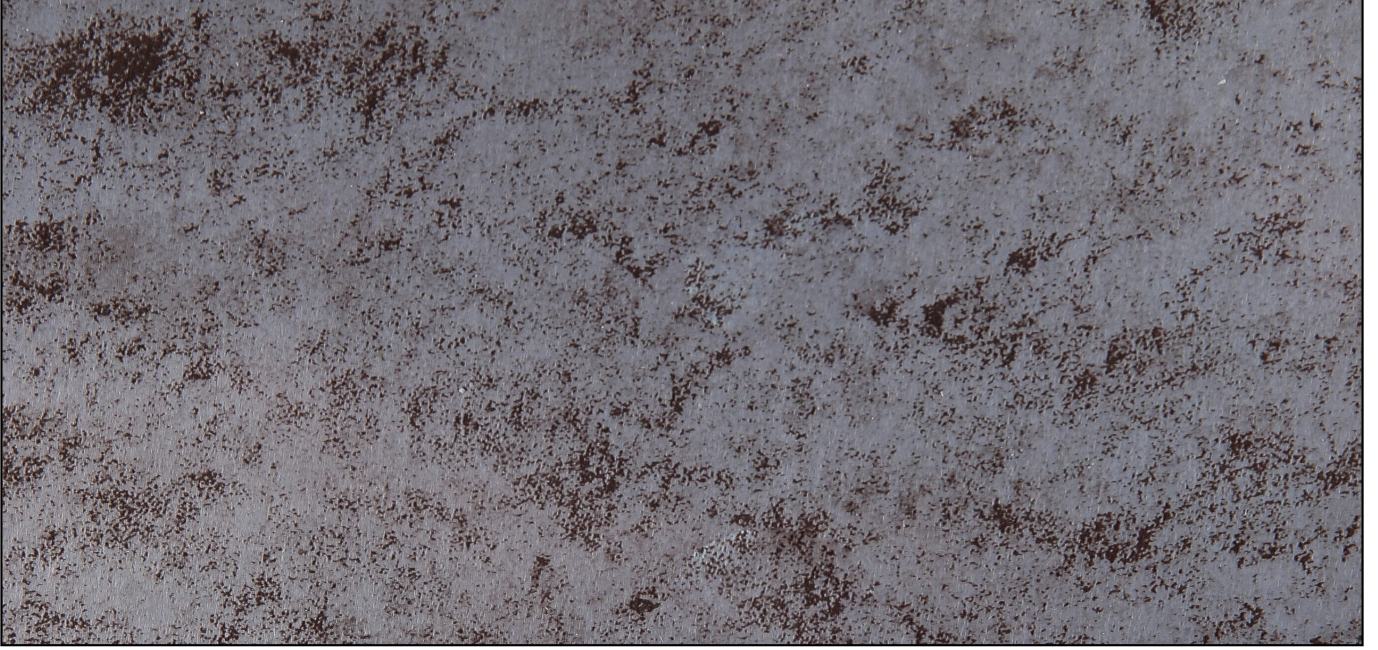

## Transparent Vintage Patina

<b>COLOR NAME</b>	Transparent Vintage Patina
<b>SKU</b>	1618-HDPU3L
<b>PAINT TYPE</b>	METALOOK SERIES
<b>SURFACE CHARACTERISTIC</b>	Smooth
<b>COLOUR SCHEME</b>	Polychrome
<b>WARRANTY PERIOD</b>	20 Years
<b>NUMBER OF LAYER</b>	3 Layer