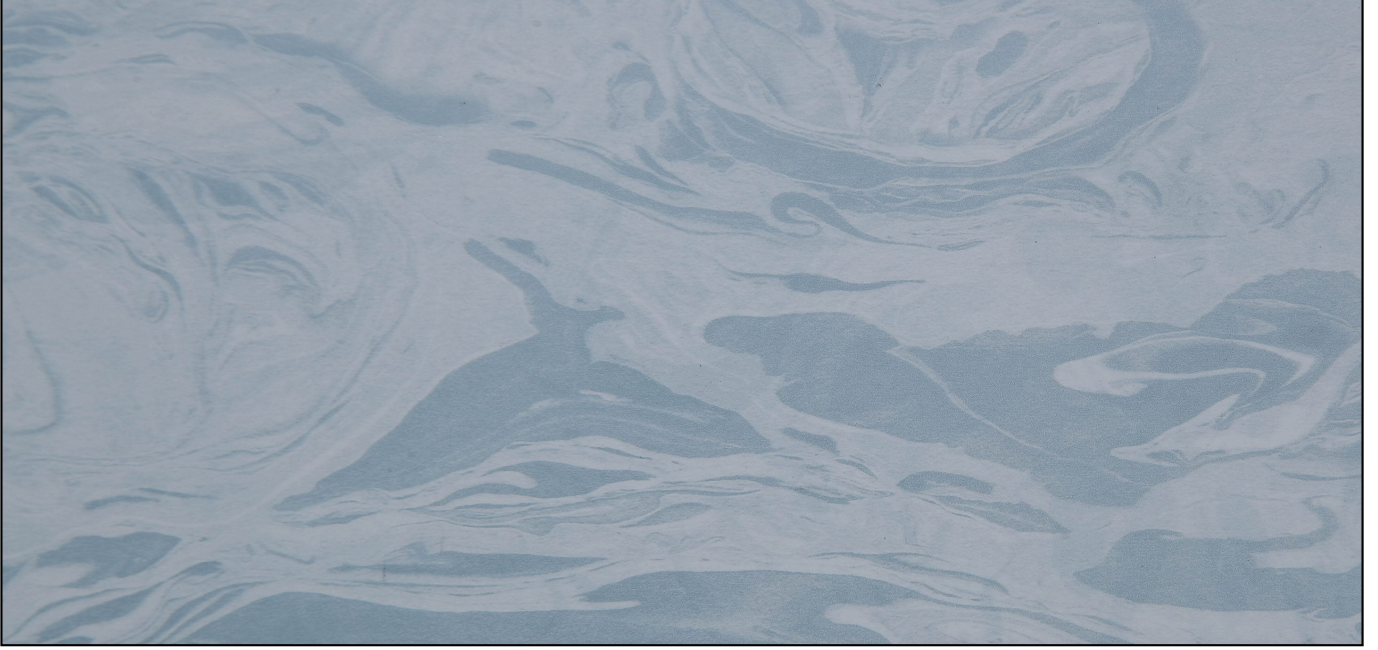

## Aqua Blue

<b>COLOR NAME</b>	Aqua Blue
<b>SKU</b>	1944-HDPE4L
<b>PAINT TYPE</b>	AQUA LINE
<b>SURFACE CHARACTERISTIC</b>	Smooth
<b>COLOUR SCHEME</b>	Polychrome
<b>WARRANTY PERIOD</b>	20 years
<b>NUMBER OF LAYER</b>	4 Layer