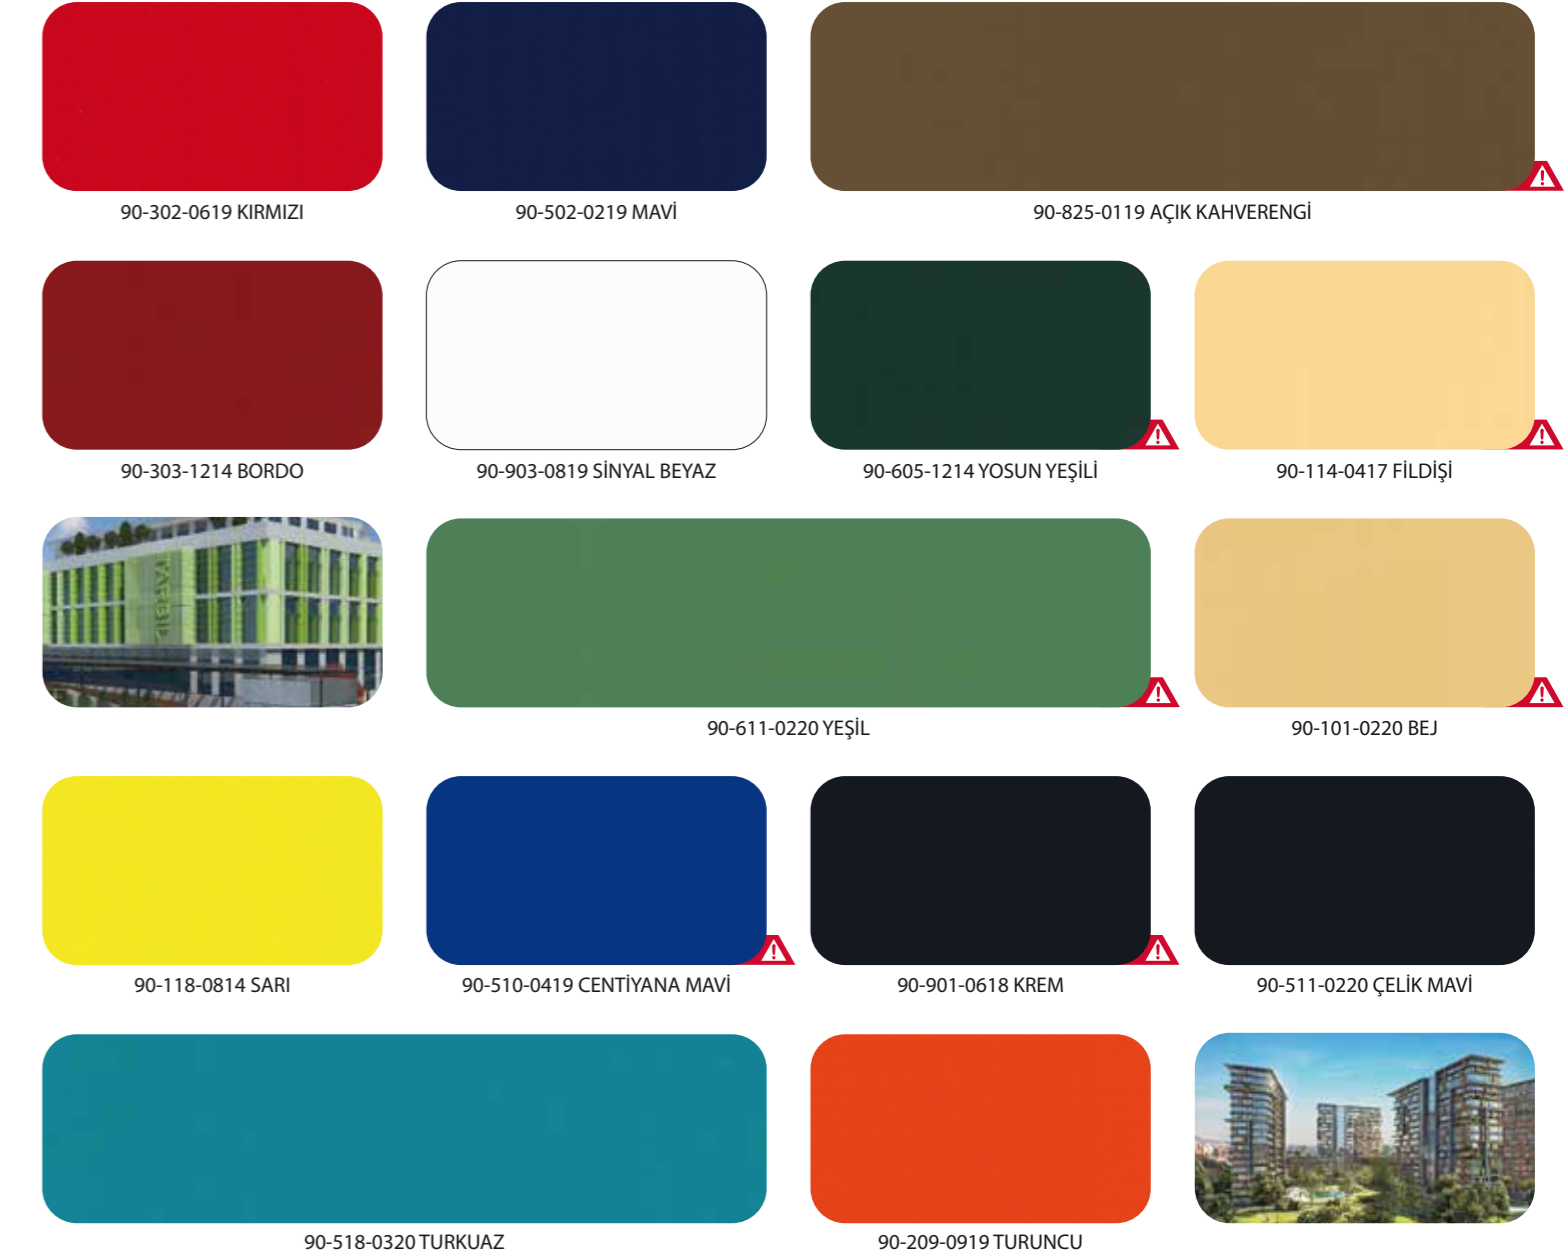

SOLID RENKLER

⚠ Sipariş miktarı minimum 800 m²'dir.
Aşşap ve özel renk siparişleri ton farkı yaşamamak için tek seferde verilmelidir.
Kartela renkleri ile üretim renkleri arasında ton farkı olabilir.