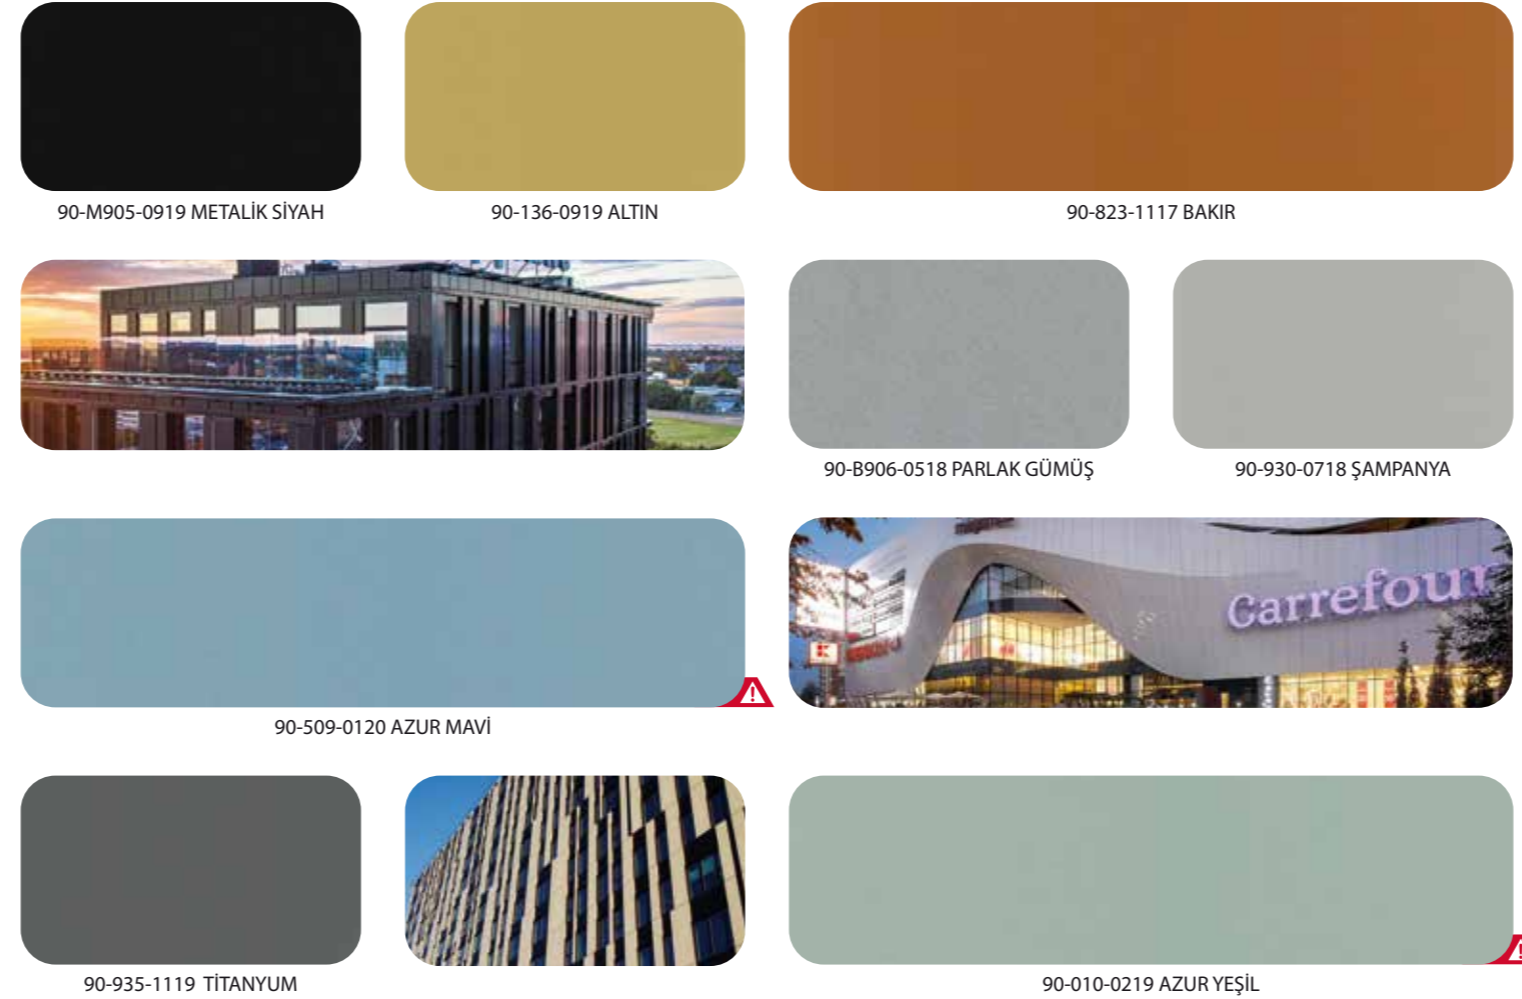

METALİK RENKLER

9000 SERİSİ
Yanmazlık Sınıfları : A2 - B1 - B2
Kalınlık : 3 mm - 4 mm - 5 mm - 6 mm
Genişlik : 1250 mm - 1500 mm (Sipariş üzerine 1000 mm)
Uzunluk : 2000 mm - 6400 mm aralığında
Parlaklık : %30 - 35

1 Kartela haricinde özel renk çalışması yapılabilir,
2 Çift tarafı renkli üretim yapılabilir,
⚠ Sipariş miktarı minimum 800 m²'dir.
Aşşap ve özel renk siparişleri ton farkı yaşamamak için tek seferde verilmelidir.
Kartela renkleri ile üretim renkleri arasında ton farkı olabilir.