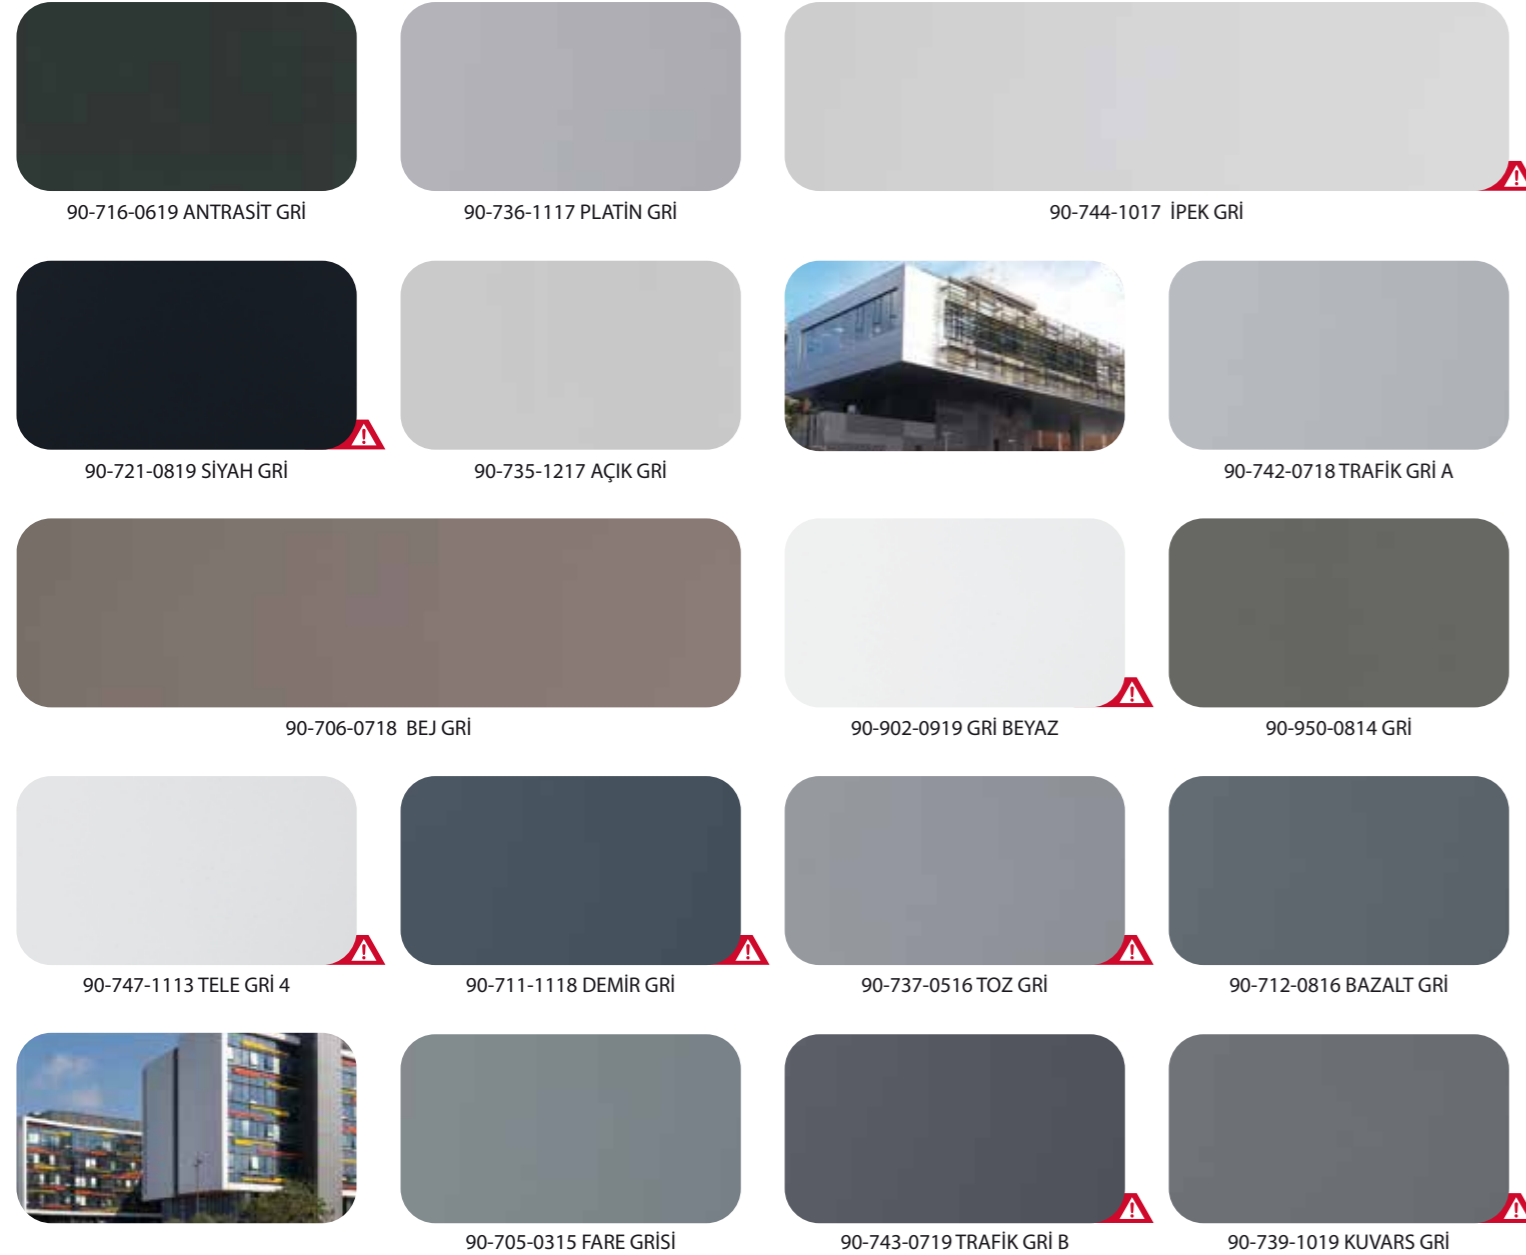

g e r ç e k l e k a p l ı d ü ş l e r

9000 SERİSİ

GRI TONLARI

⚠ Sipariş miktarı minimum 800 m²'dir.
Aşşap ve özel renk siparişleri ton farkı yaşamamak için tek seferde verilmelidir.
Kartela renkleri ile üretim renkleri arasında ton farkı olabilir.